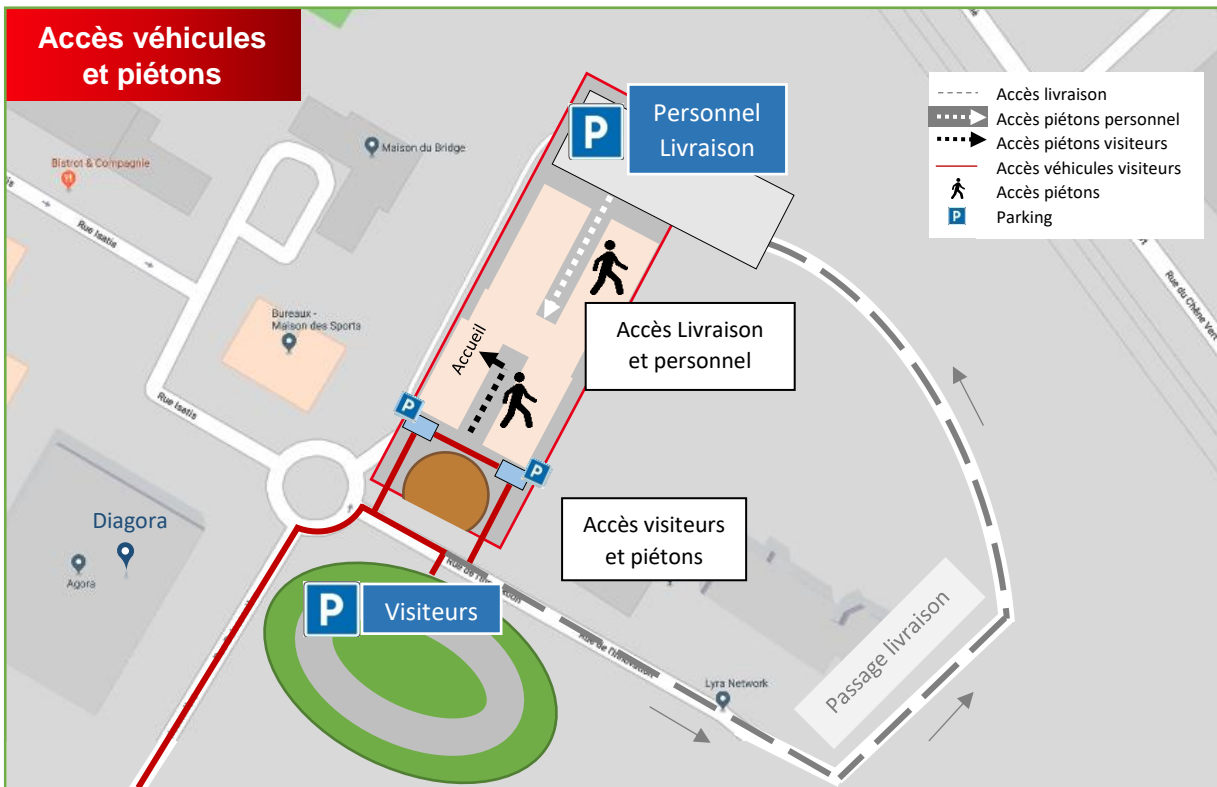

51 rue de l'Innovation
 31670 Labège
 Tél. 05 36 25 96 00

ACCÈS AU SITE EN VOITURE

- Depuis le périphérique extérieur (A61/A62), sortie 19a « Labège - centre commercial »
- Depuis le périphérique intérieur (A620), sortie 19 direction « Carcassonne / Castanet / Labège/ Ramonville »
- Depuis l'autoroute des deux mers en direction de Toulouse (A61), sortie 19 « Labège / Ramonville »