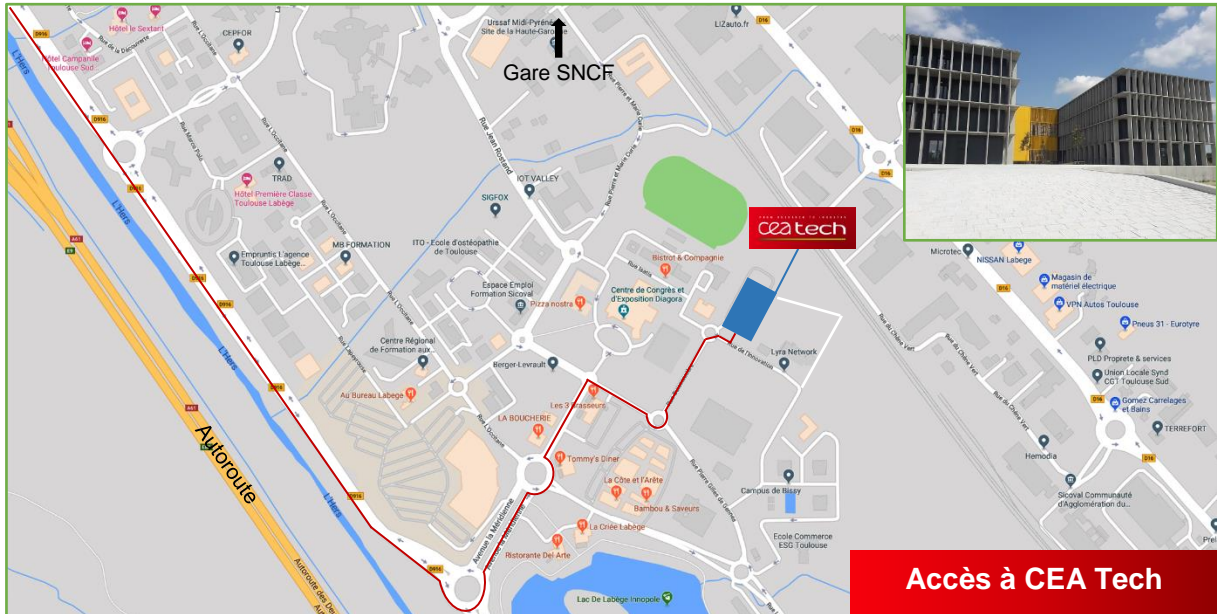

51 rue de l'Innovation
 31670 Labège
 Tél. 05 36 25 96 00

ACCÈS AU SITE EN VOITURE

- Depuis le périphérique extérieur (A61/A62), sortie 19a « Labège - centre commercial »
- Depuis le périphérique intérieur (A620), sortie 19 direction « Carcassonne / Castanet / Labège/ Ramonville »
- Depuis l'autoroute des deux mers en direction de Toulouse (A61), sortie 19 « Labège / Ramonville »